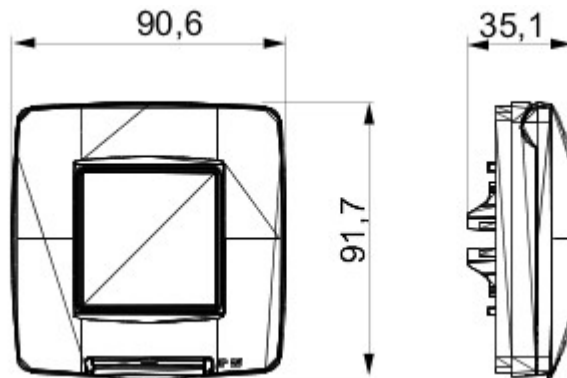

DIMENSIONAL

TECHNICAL SYMBOLOGY

STANDARDS/APPROVALS